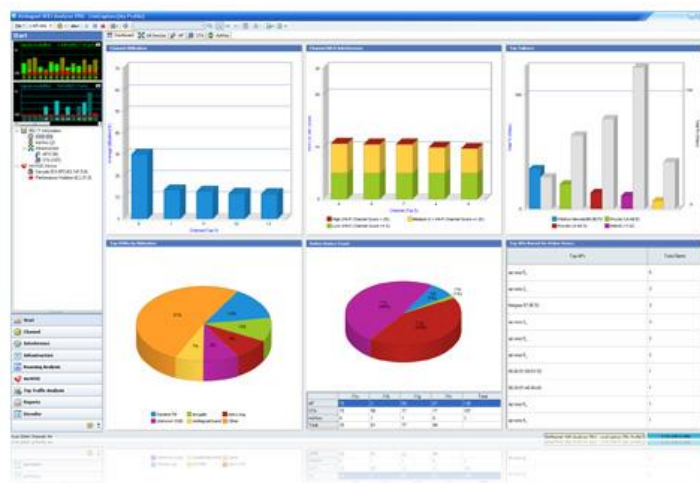

- Nätverkstekniker och ansvariga, med uppgifter så som planering & design, installation, konfigurering samt felsökning av Wi-Fi.

Verktyg:

- AirMagnet Survey
- AirMagnet Planner
- AirMagnet Spectrum XT
- AirMagnet WiFi Analyzer

Pris : Sek per Elev

Utbildningen erbjuds i 7LAB lokaler eller på plats hos kund (resekostandet tillkommer).

AirMagnet Survey

AirMagnet Planner

AirMagnet WiFi analyzer